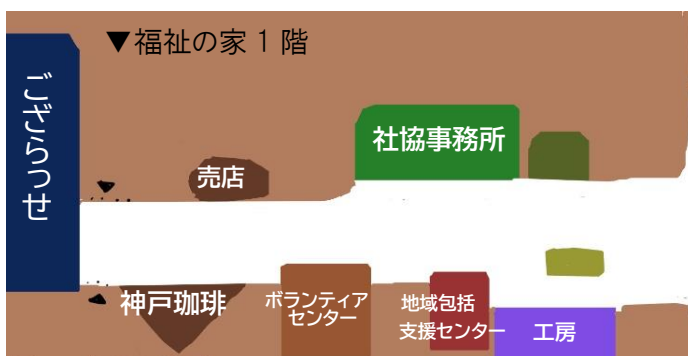

N-ジョイ
ボランティアスタッフ
大々大募集!!!

- 長久手市在住・在勤・在学の方（18歳以上）
- 子どもや若者中心の居場所や企画に興味がありお手伝いしたい方
- 遊びやゲームを通して雑談したり、悩みごとをじっくり聞ける方
- メンバーのペースに合わせて楽しく笑顔で関われる方

スマイルポイント
つきます

⚠️ スタッフ登録に際し、簡単な登録前研修（座学・実習）がございます。場合によっては登録をお断りすることがございます。あらかじめご了承ください。